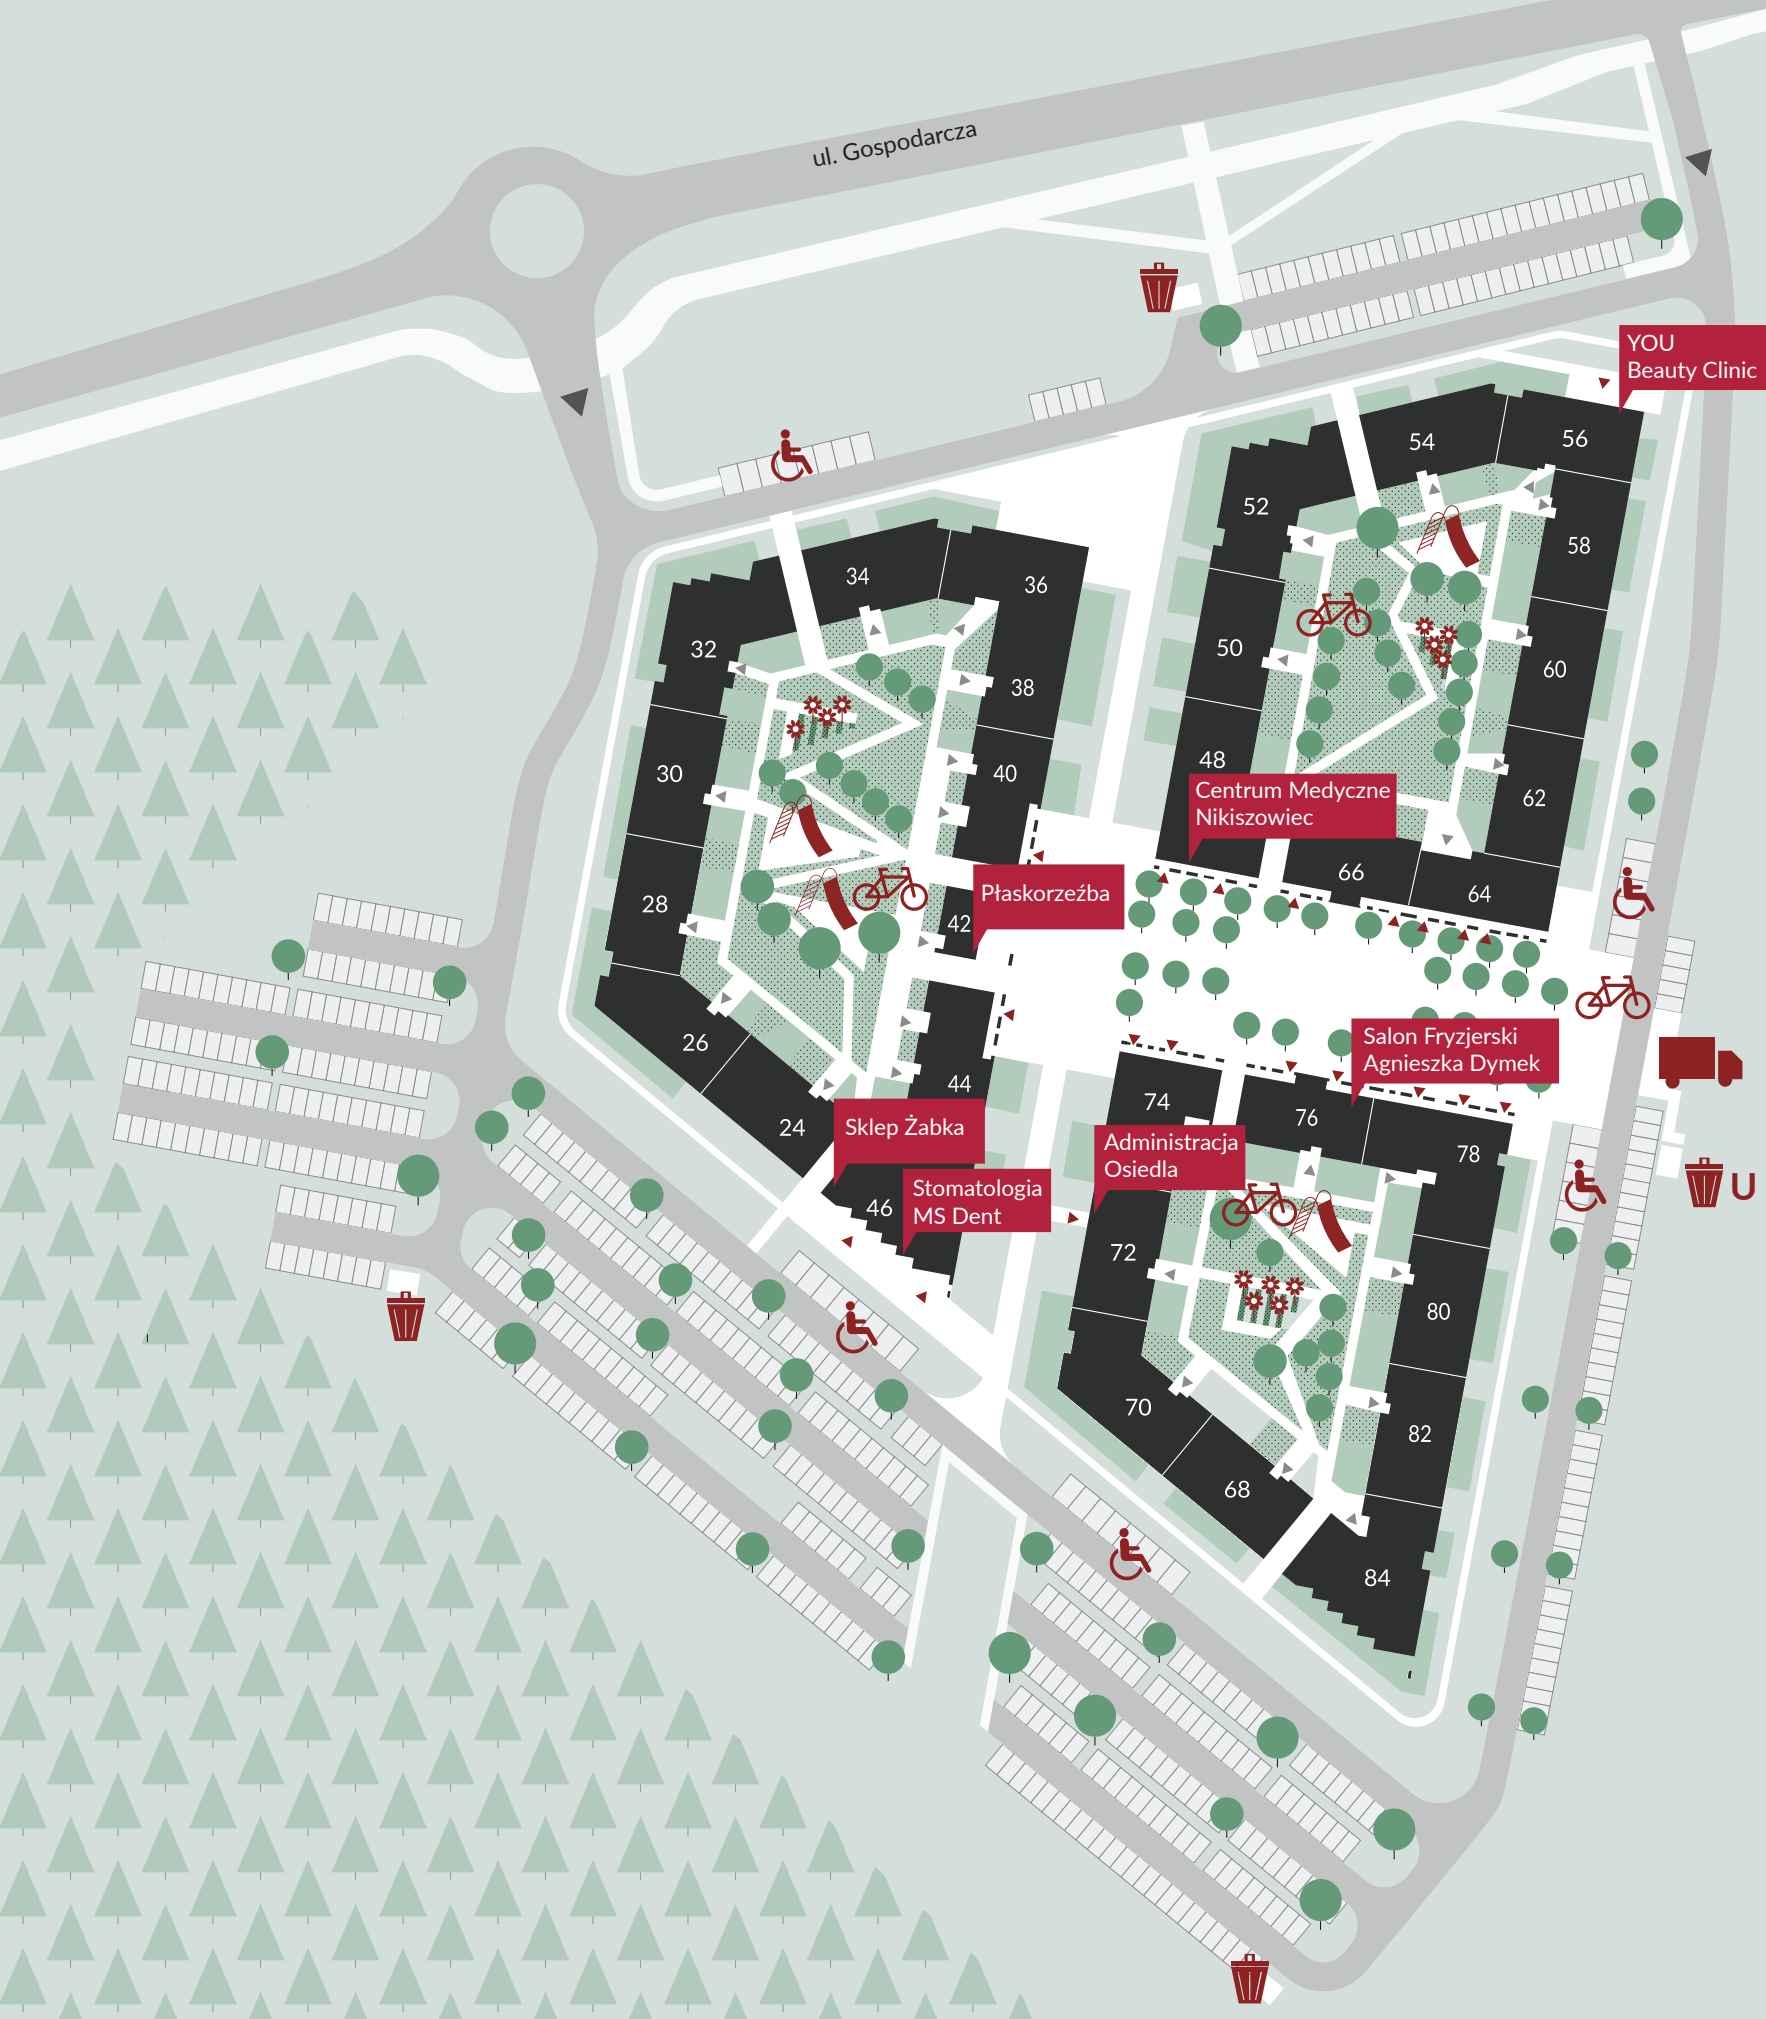

PLAN OSIEDLA NOWY NIKISZOWIEC

Legenda

- 22-84 Numery budynków (ul. Gospodarcza)
- ▶ Wjazd na osiedle
- ▶ Wejście do klatki
- ▶ Wejście do lokalu usługowego
- ♿ Miejsce parkingowe dla osób z niepełnosprawnościami
- 🚚 Strefa dostaw
- 🗑️ Wiata śmietnikowa
- 🗑️U Wiata śmietnikowa - usługi
- 🚲 Stojaki rowerowe
- 🎡 Plac zabaw
- 🌸 Ogródek społecznościowy